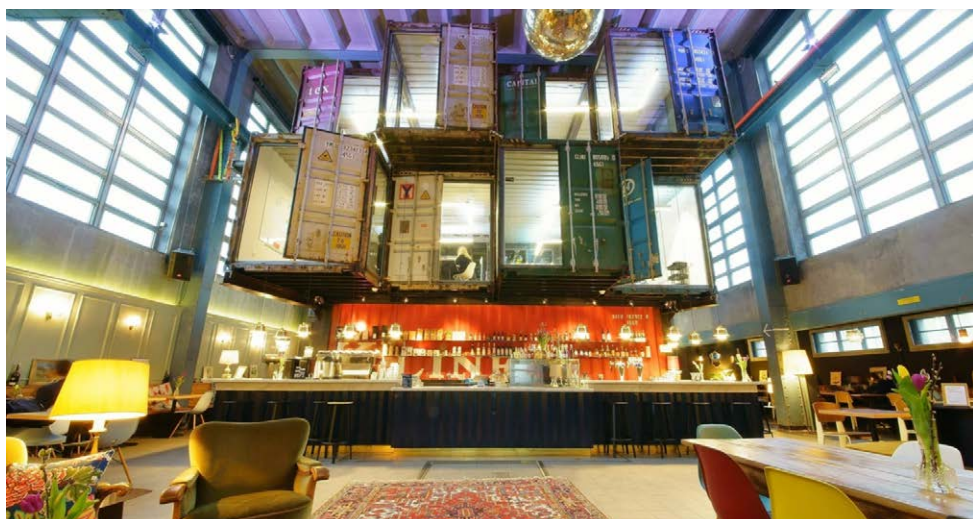

Wähle die passende Location für eure Weihnachten im Kraftwerk:

Restaurant

Restaurant

8-120 Personen
Montag - Freitag