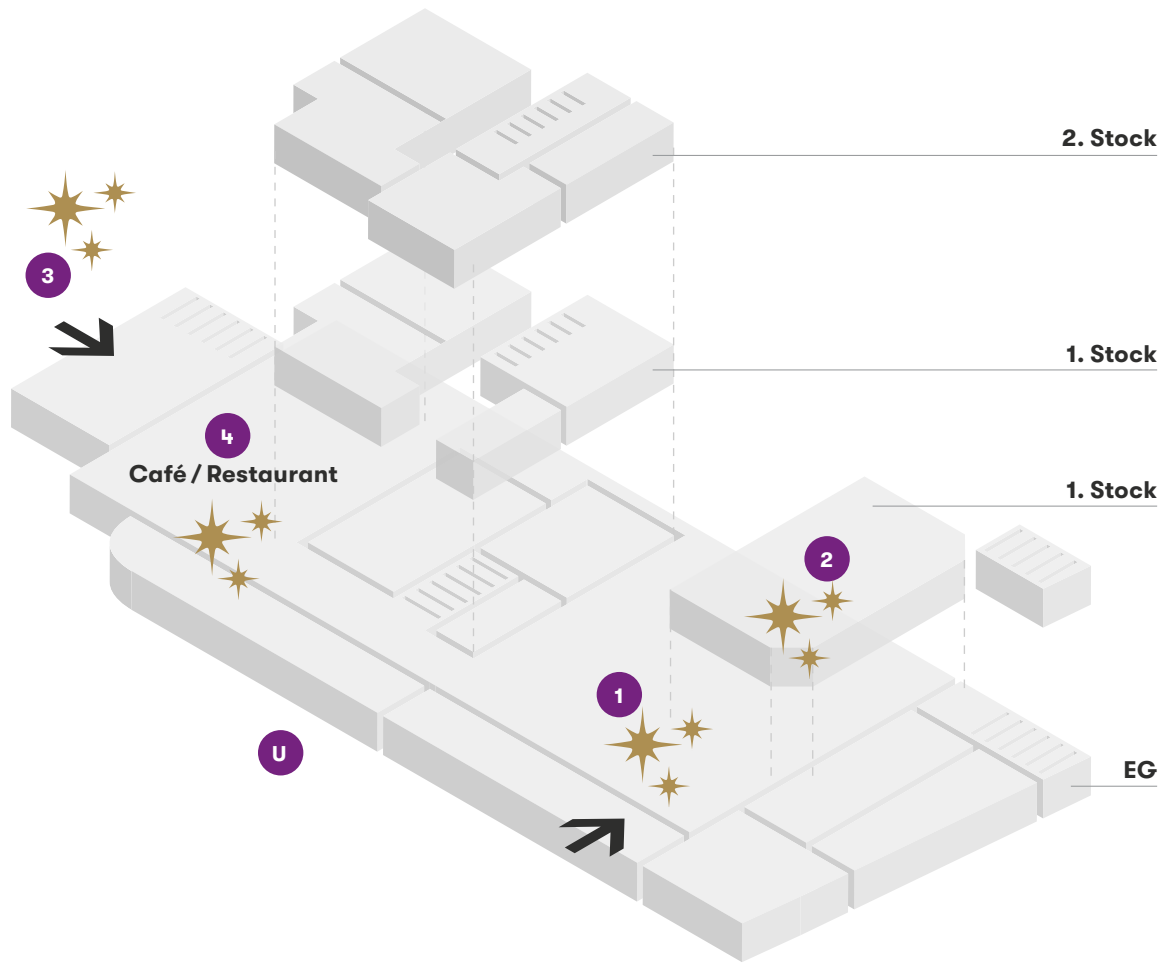

Wähle die passende Location für eure Weihnachten im Kraftwerk:

Restaurant

Restaurant

8-120 Personen
Montag - Freitag

Exklusiv

Falls du deinen Weihnachtsevent im Kraftwerk feiern möchtest und dazu die gesamte Location exklusiv buchen willst, oder das ganz Besondere suchst, wie z.B. die Atmosphäre des ehemaligen Kommandoraums, dann melde dich bitte mit deiner Anfrage direkt bei unserem **Booking Team**. Gerne informieren wir dich über die Möglichkeiten und Konditionen für 50-200 Personen.

Das Kraftwerk

	Raum
	Christmas Dinner
	Foto-Booth
	Restaurant
	Terrasse
	Kommando Raum
	Event Space

Virtueller Rundgang

www.kraftwerk.coffee/#360-rundgang

Wir freuen uns auf deine
Reservation!

Offert-Anfrage
Fondue-Dinner